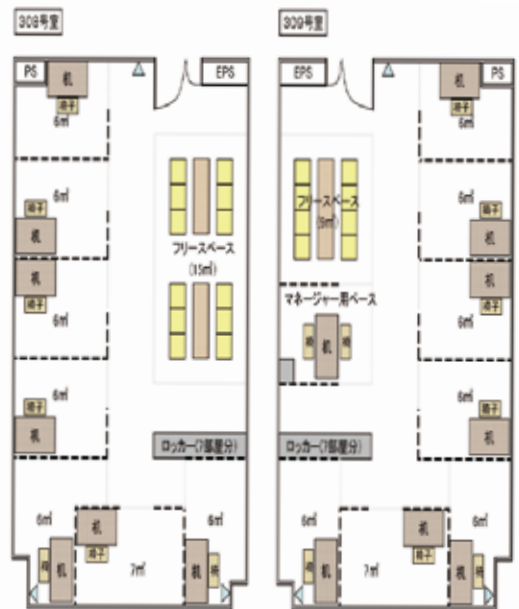

募集要領

入居資格	次の要件を満たすこと		
	①名古屋市内でこれから創業を目指す方 ②農・林・漁業、質屋、貸金業等を除く事業で、かつ事業の計画が公序良俗に反しないこと ③利用に際して館内細則を遵守できること ④申込日現在、税金の滞納のないこと ◆創業者1名につき1ブース（複数名での共有使用は不可）とし、創業準備としてのご使用に限りです。		
利用期間	平成28年1月8日（金）～6月30日（木）24時間利用可能		
利用料	無料（登録料5,000円は必要です）		
募集人数	14名（書類審査、面接審査で選考）		
面積設備 1人につき	6㎡～7㎡（場所は選べません） 机、椅子、鍵付きロッカー、電源（100V×2口） インターネット回線（電話は無し）		
所在地	〒466-0059 名古屋市昭和区福江二丁目9-33 名古屋ビジネスインキュベータ白金 創業準備ルーム308・309号室		
申込締切	平成27年12月3日（木）必着	面接審査	平成27年12月11日（金）
契約手続	平成27年12月17日（木）～12月28日（月） 平成28年1月8日（金）から入居開始（1月13日（水）オリエンテーション開催予定）		
申込方法	ホームページ（ http://nabinabi.biz/ ）にある入居申込書をご記入の上、 メール（ nabi@nipc.or.jp ）または郵送でお申し込みください。 ★詳細は、ホームページをご覧ください。		